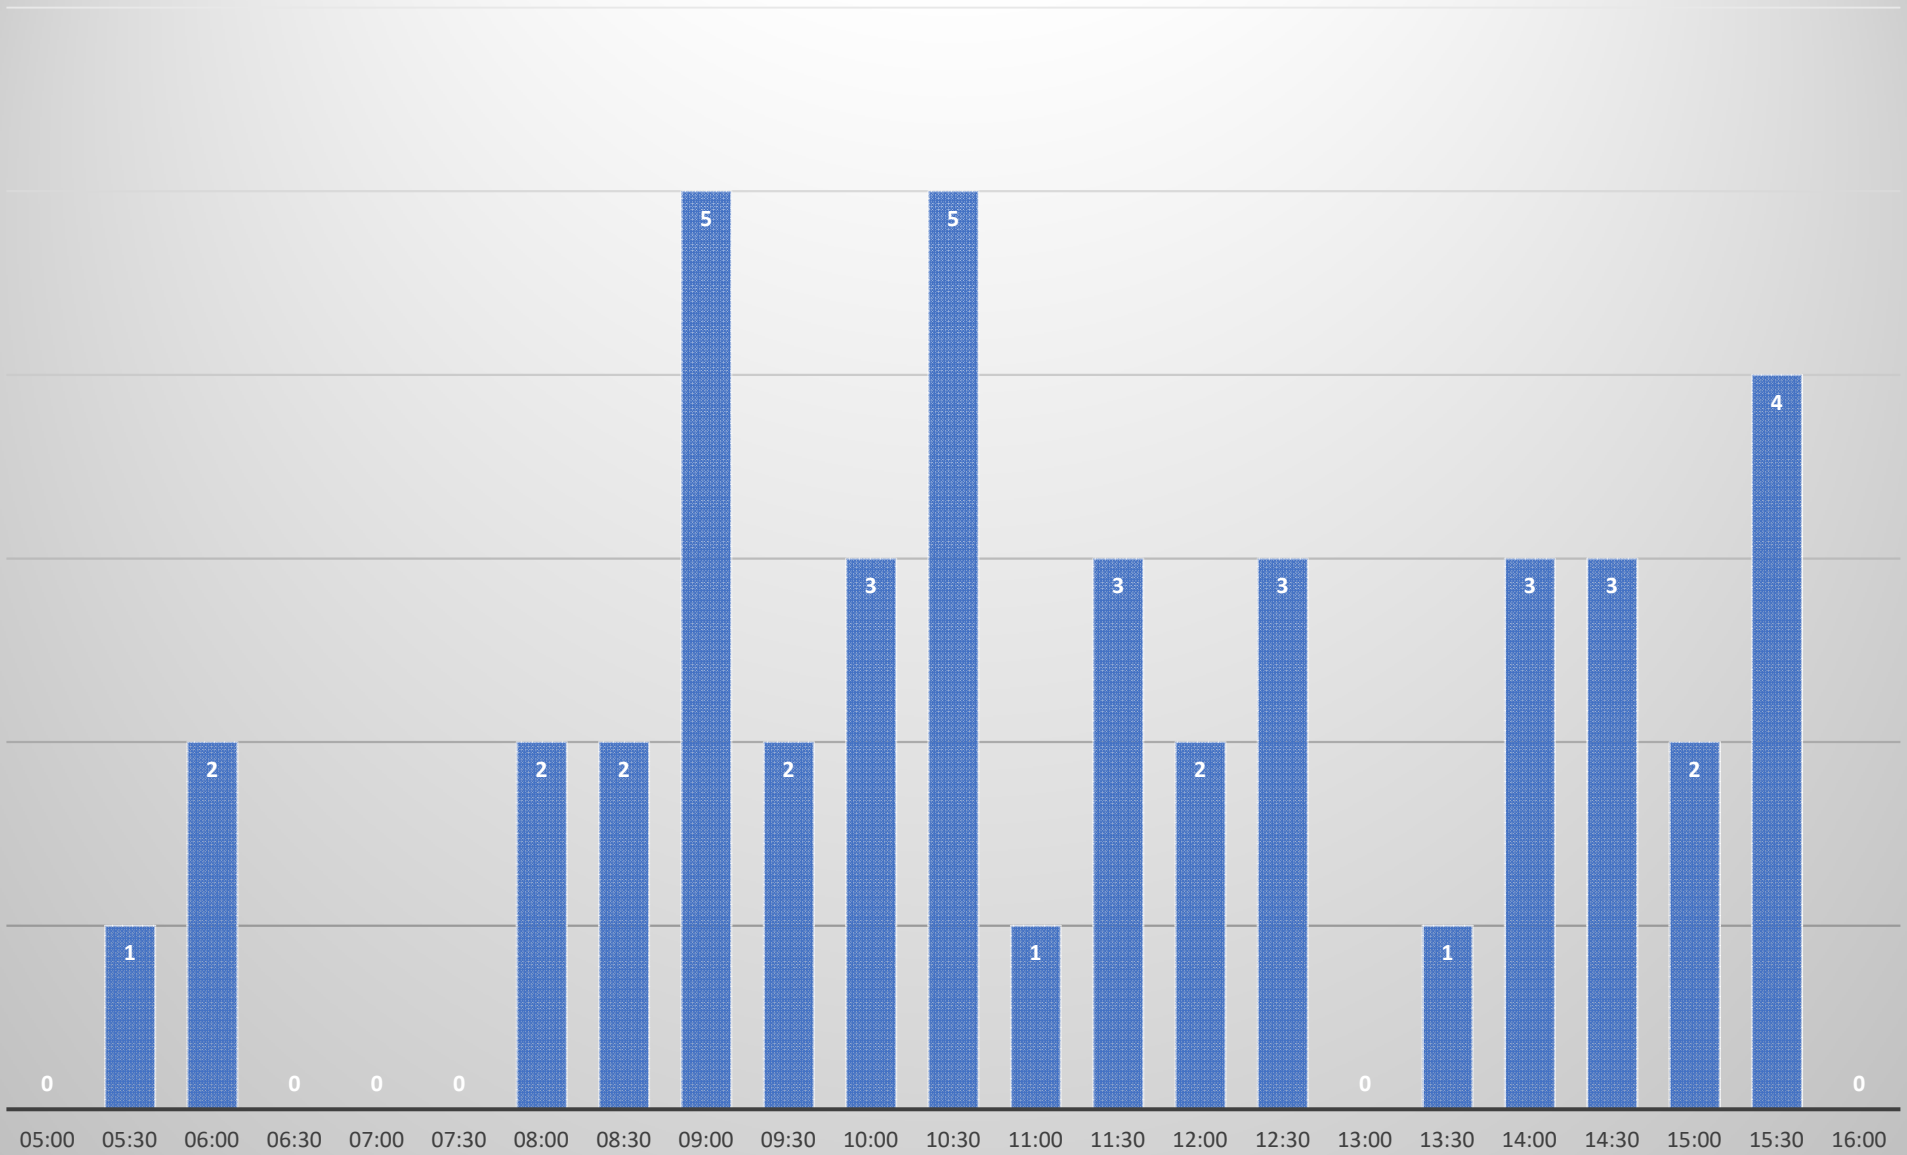

LA 91 - 24h RANDO

Essonne

La 91 - Edition 2026	Inscrits	Participants	Finishers	Abandons	% d'abandons
Total	503	457	410	47	10,3%
91 km	82	77	44	33	42,9%
50 km	94	86	73	13	15,1%
35 km	47	41	40	1	2,4%
25 km Marche Endurance 6 km/h	38	35	35	-	
25 km	83	77	77	-	
19 km	38	30	30	-	
15 km Marche Nordique	23	21	21	-	
12 km	57	54	54	-	
9,1 km	36	31	31	-	
Visite du village	5	5	5	-	

Répartition des arrivées de la 91 km (départ 16h)

Répartition des arrivées du 50 km (départ 23:00)

Répartition des arrivées de la 35 km (départ 6h)