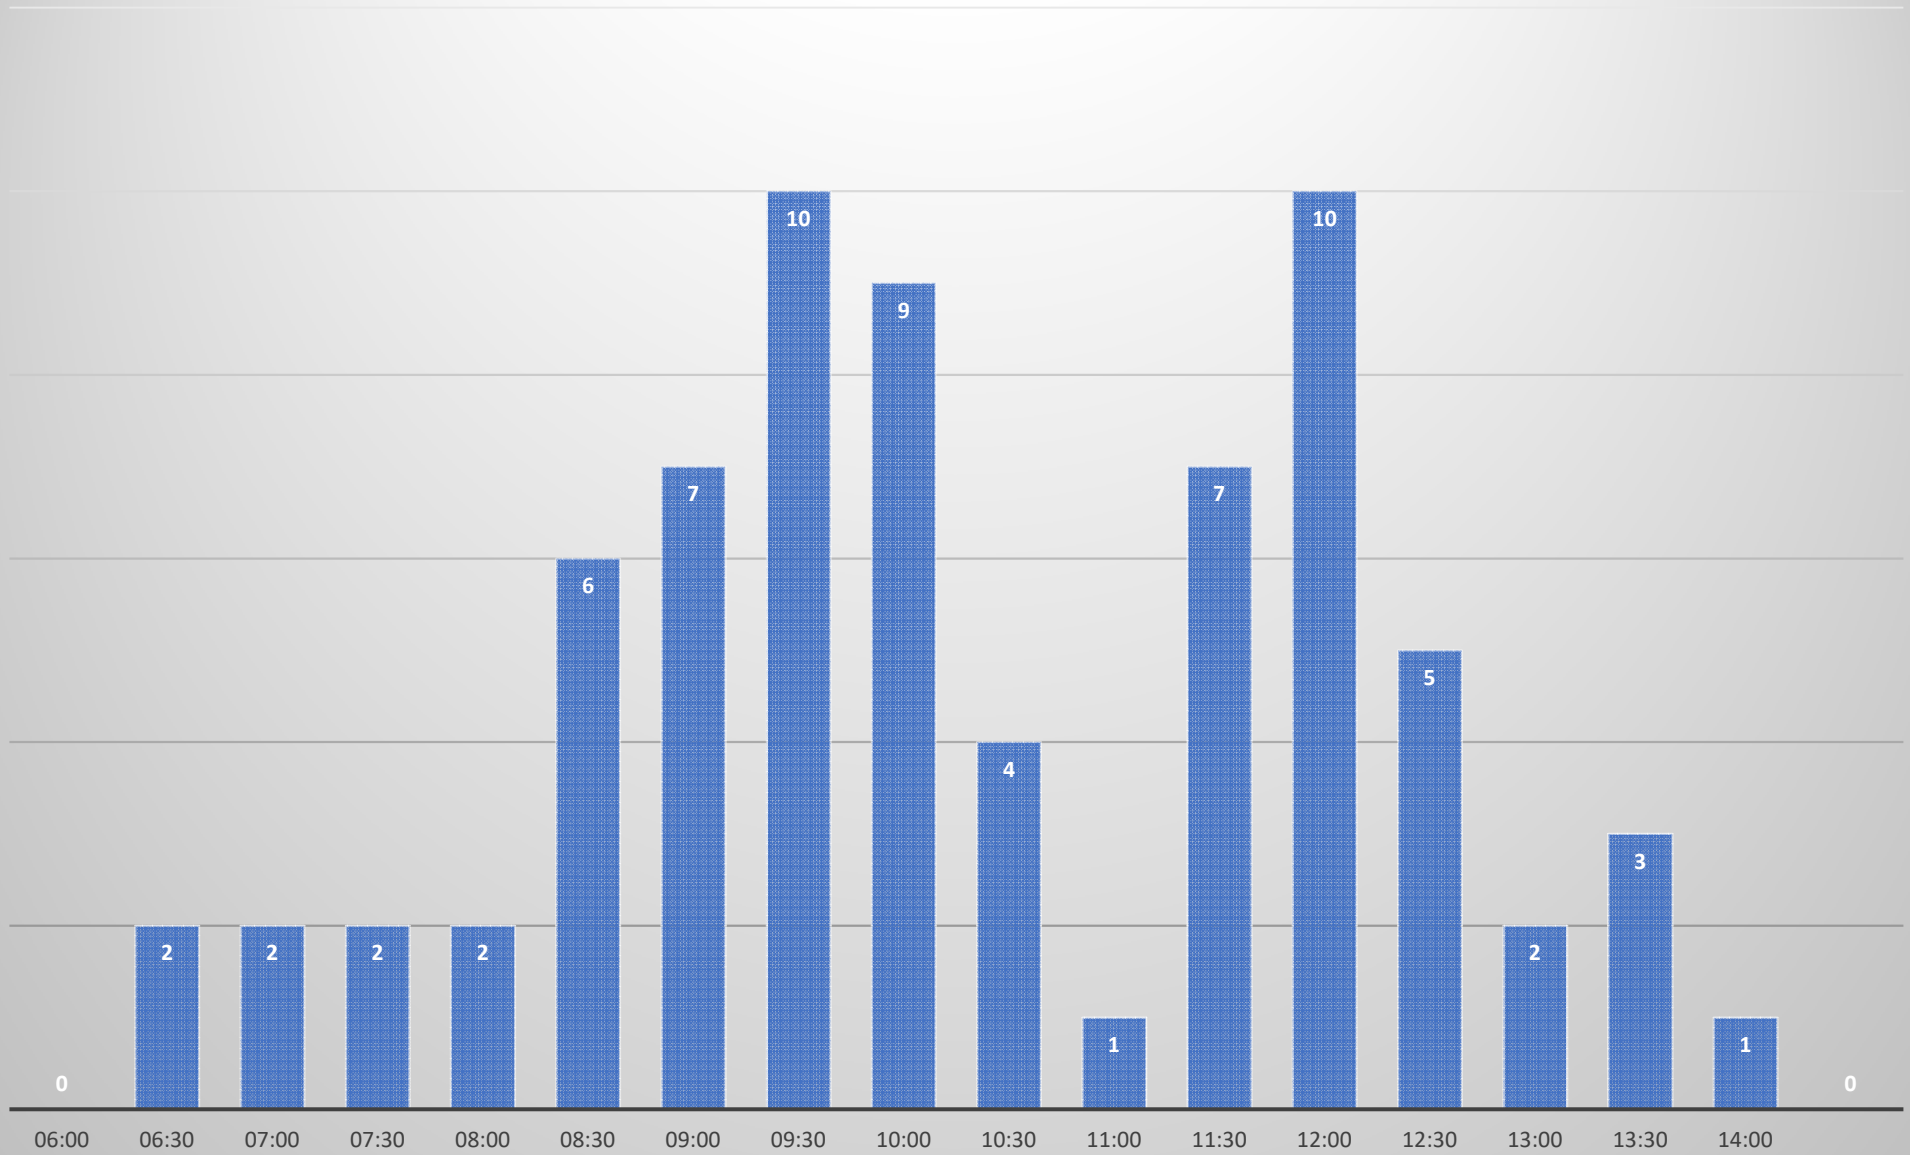

LA 91 - 24h RANDO

Essonne

La 91 - Edition 2026	Inscrits	Participants	Finishers	Abandons	% d'abandons
Total	503	457	410	47	10,3%
91 km	82	77	44	33	42,9%
50 km	94	86	73	13	15,1%
35 km	47	41	40	1	2,4%
25 km Marche Endurance 6 km/h	38	35	35	-	
25 km	83	77	77	-	
19 km	38	30	30	-	
15 km Marche Nordique	23	21	21	-	
12 km	57	54	54	-	
9,1 km	36	31	31	-	
Visite du village	5	5	5	-	

Répartition des arrivées de la 91 km (départ 16h)

Répartition des arrivées du 50 km (départ 23:00)

Répartition des arrivées de la 35 km (départ 6h)